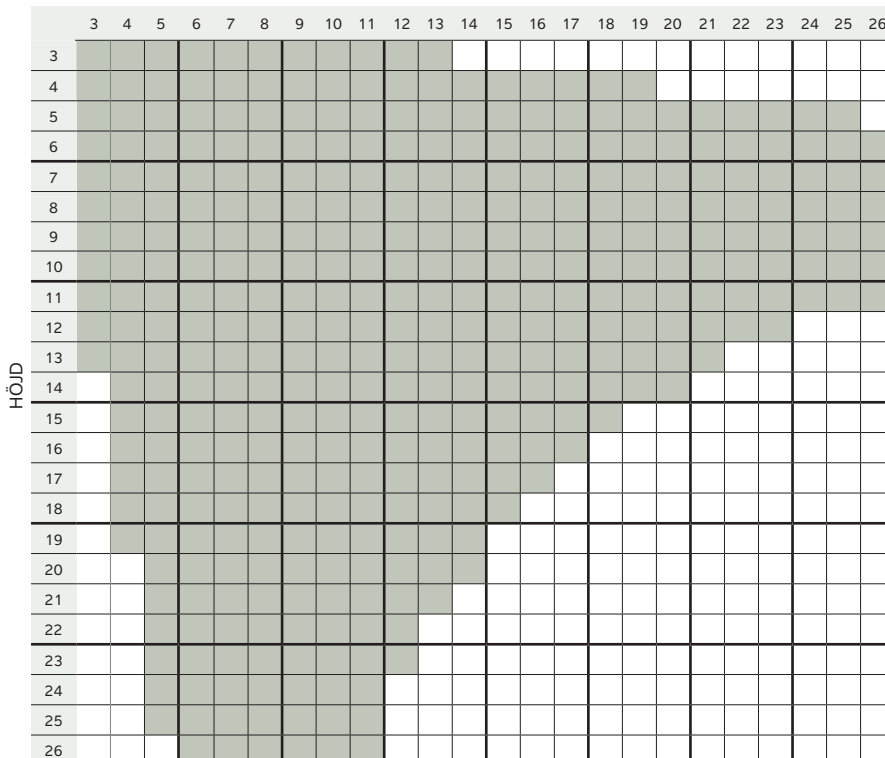

# Fast karm - ljud

Rw 31, 36 och 37 dB

BREDD

Ljudvärde (dB)

Rw	Rw+C	Rw+Ctr
31	29	25
36	35	31
37	35	31

Rw 45 dB

BREDD

Ljudvärde (dB)

Rw	Rw+C	Rw+Ctr
45	42	38