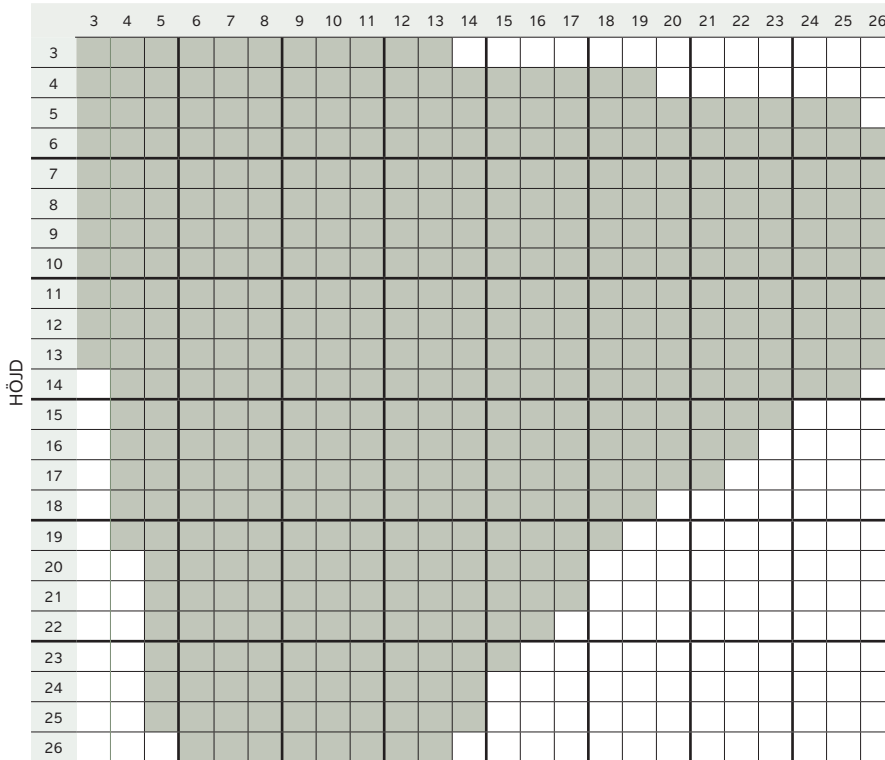

# Fast karm - ljud

Rw 31, 36 och 37 dB

BREDD

Ljudvärde (dB)

Rw	Rw+C	Rw+Ctr
31	29	25
36	35	31
37	35	31

Rw 45 dB

BREDD

Ljudvärde (dB)

Rw	Rw+C	Rw+Ctr
45	42	38